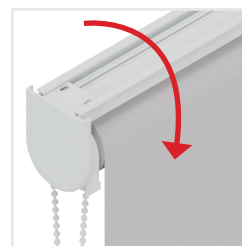

## Recommended sizes (mm)

	Width	Height
min	500	300
max	1800	1900

Ring

Fastening clips

Backward Winding  
Right chain

Front Winding  
Left chain  
Upon Request

O F F I C I N E  
RAMI

Via Provinciale, 10  
46020 Monteggiana (MN) - ITALY  
Tel.: +39 0376 527481  
Fax: +39 0376 527060  
[info@officinerami.com](mailto:info@officinerami.com)  
[officinerami.com](http://officinerami.com)