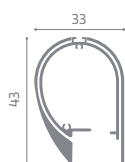

Barramaniglia: Presa ergonomica interna con spazzolino anti-insetto

Maniglia: Incassata

Tessuti: Filtranti/Oscuranti

Sistema di fissaggio: Vite/tassello

NOTA: Per un corretto funzionamento nelle applicazioni a lucernario è consigliata un'altezza inferiore a 1400 mm. La fattibilità deve essere verificata in funzione del tessuto, delle misure e del cassonetto richiesti.

Misure consigliate (mm)

	Larghezza	Altezza
max oscurante	1200	1600
max filtrante	1200	1050

Cassonetto

Barramaniglia

Guida laterale

O F F I C I N E
RAMI

Via Provinciale, 10
46020 Monteggiana (MN) - ITALY
Tel.: +39 0376 527481
Fax: +39 0376 527060
info@officinerami.com
officinerami.com