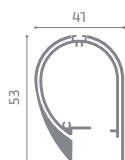

O F F I C I N E
RAMMI

BROCHURE | Tende a rullo INDOOR

RMI 41

Singola
Oscurante / Filtrante

- Adatta per:** Finestra
- Avvolgimento:** Manuale a molla, **arresto manuale in qualsiasi punto**
- Sistema di chiusura:** A scatto
- Barramaniglia:** Presa ergonomica interna con spazzolino anti-insetto
- Maniglia:** Incassata
- Tessuti:** Filtranti/Oscuranti
- Sistema di fissaggio:** Vite/tassello

NOTA: Per un corretto funzionamento nelle applicazioni a lucernario è consigliata un'altezza inferiore a 1400 mm. La fattibilità deve essere verificata in funzione del tessuto, delle misure e del cassonetto richiesti.

Misure consigliate (mm)

	Larghezza	Altezza
max oscurante	1200	1600
max filtrante	1200	1050

Cassonetto

Barramaniglia

Guida laterale

O F F I C I N E
RAMI

Via Provinciale, 10
46020 Monteggiana (MN) - ITALY
Tel.: +39 0376 527481
Fax: +39 0376 527060
info@officinerami.com
officinerami.com