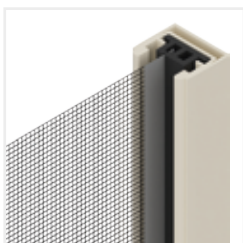

O F F I C I N E
RAMI

Zip 50

Verticale

Rete / Oscurante / Filtrante

Adatta per: Finestra

Avvolgimento: Manuale a molla

Sistema di chiusura: Sgancio a cricchetto tramite perni laterali

Cassonetto: Spazzolino pulisci rete anti-insetto

Barramaniglia: Con spazzolino anti-insetto

Maniglia: Incassata

Rete: In fibra di vetro, Fettuccia con cerniera zip per tenuta anti vento

Sistema di fissaggio: Vite/tassello

SU RICHIESTA

Cassonetto: Dotato di spazzolino recupero fuori squadra

Profilo compensatore: Per cassonetto

Tessuti: Filtranti/Oscurenti

Sistema di fissaggio: Clips (supporti a scatto)

NOTA: Il prodotto ha come particolarità la possibile formazione di piccole grinze in corrispondenza della saldatura tra cerniera zip e vari tessuti, nonché possibili fuori squadra, i quali devono considerarsi caratteristiche e non difetti.

Per larghezze superiori a 1600mm è necessario l'utilizzo delle clip di fissaggio.

Per tessuti consultare l'ufficio commerciale.

Misure consigliate (mm)

	Larghezza	Altezza
max rete	1800	1800

Guida zip

Maniglia