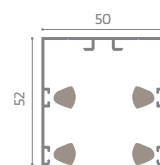

Configurazione: Asimmetrica

NOTA: Per ogni singolo cassonetto, l'altezza deve essere 200 mm superiore alla larghezza.

Misure consigliate (mm)

	Larghezza	Altezza
max	3600	2700

Regolatore

Guida ribassata

Chiusura magnetica

Clips

Catenaccio

Cassonetto

Barramaniglia

Guida inferiore

Guida superiore

Profilo compensatore

O F F I C I N E
RAMI