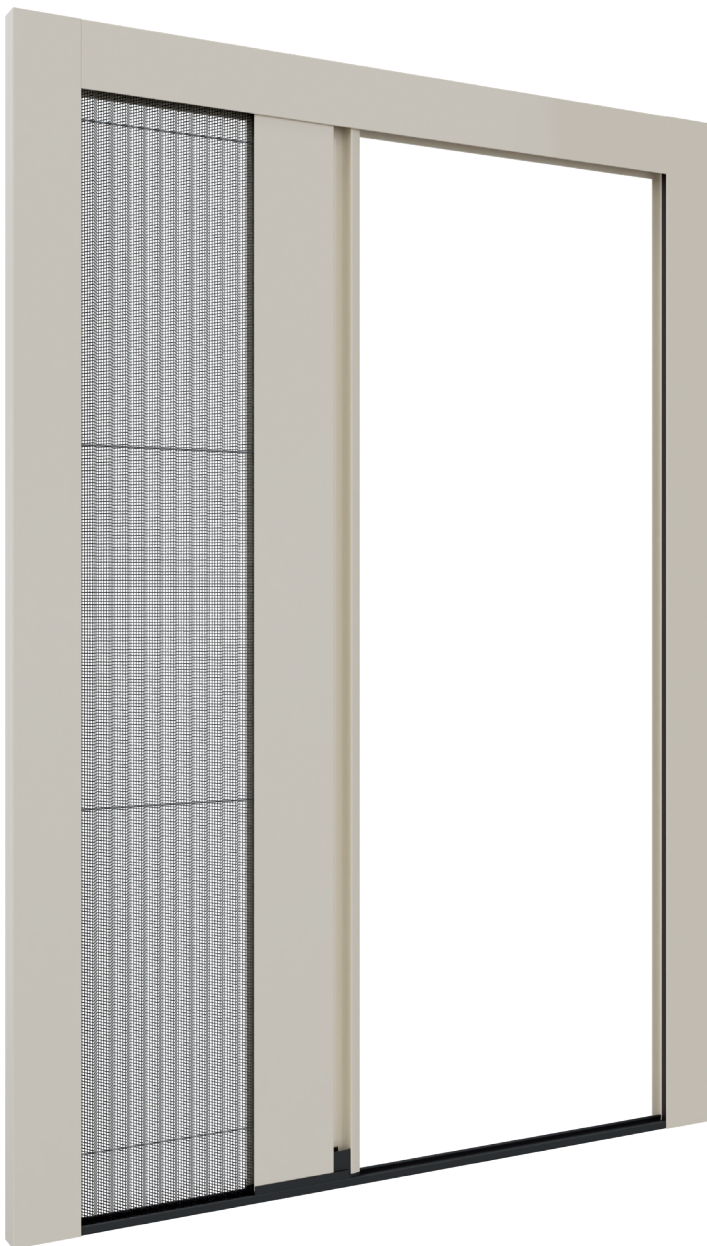

O F F I C I N E  
**RAMI**

BROCHURE | Zanzariere con CARRARMATO e PLISSETTATE

# Slim 17

Laterale Singola

**Adatta per:** Finestra e Portafinestra

**Avvolgimento:** Manuale, **arresto in qualsiasi punto**

**Sistema di chiusura:** Magnete

**Guida:** Inferiore, calpestabile ribassata / Senza barriere architettoniche

**Barramaniglia:** Presa ergonomica interna/esterna

**Rete:** In poliestere nera

**Sistema di fissaggio:** Vite/tassello

## Misure consigliate (mm)

	Larghezza	Altezza
max	1800	2600

Guida ribassata

Chiusura magnetica

Cassonetto

Barramaniglia

Guida inferiore

Guida superiore