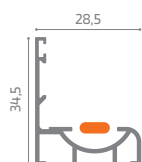

Misure consigliate (mm)

		Larghezza	Altezza
Battente 1 Anta	max	1200	2600

Chiusura magnetica

Maniglia pomolo

Cerniera con molla

Telaio

Montante

Traverso