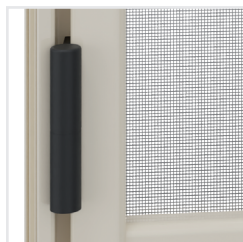

O F F I C I N E
RAMMI

BROCHURE | zanzariere a PANNELLI

Vera Anta Battente

Battente 1 Anta

Adatta per: Portafinestra

Avvolgimento: Manuale

Sistema di chiusura: Magnete

Maniglia: Pomello Nero

Rete: In fibra di vetro

Sistema di fissaggio: Vite/tassello

SU RICHIESTA

Sistema di chiusura: Assistita con cerniera nera e molla di ritorno

Rete: In Alluminio / In acciaio inox

NOTA: Per un corretto funzionamento nelle larghezze superiori a 1200 mm è consigliata versione a 2 ante.

Misure consigliate (mm)

		Larghezza	Altezza
Battente 1 Anta	max	1200	2600

Chiusura magnetica

Maniglia pomolo

Cerniera con molla

Telaio

Montante

Traverso