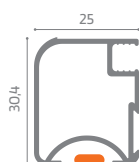

Misure consigliate (mm)

		Larghezza	Altezza
Battente 1 Anta	max	1200	2600

Chiusura magnetica

Maniglia pomolo

Cerniera con molla

Telaio

Montante

Traverso