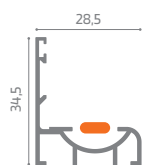

SU RICHIESTA

Sistema di chiusura: Assistita con cerniera nera e molla di ritorno
Configurazione: Asimmetrica
Rete: In Alluminio / In acciaio inox

NOTA: Per un corretto funzionamento nelle larghezze superiori a 3600 mm è consigliata versione a 4 ante.

Misure consigliate (mm)

		Larghezza	Altezza
Battente 3 Ante	max	3600	2600

Chiusura magnetica

Maniglia pomolo

Cerniera con molla

Telaio

Montante

Traverso