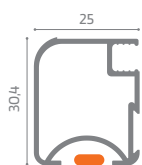

SU RICHIESTA

Sistema di chiusura: Assistita con cerniera nera e molla di ritorno
Configurazione: Asimmetrica
Rete: In Alluminio / In acciaio inox

NOTA: Per un corretto funzionamento nelle larghezze superiori a 3600 mm è consigliata versione a 4 ante.

Misure consigliate (mm)

		Larghezza	Altezza
Battente 3 Ante	max	3600	2600

Chiusura magnetica

Maniglia pomolo

Cerniera con molla

Telaio

Montante

Traverso