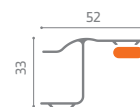

SU RICHIESTA

Sistema di chiusura: Assistita con cerniera nera e molla di ritorno
Configurazione: Asimmetrica
Rete: In Alluminio / In acciaio inox

NOTA: Per un corretto funzionamento nelle larghezze superiori a 3600 mm è consigliata versione a 4 ante.

Misure consigliate (mm)

		Larghezza	Altezza
Battente 3 Ante	max	3600	2600

Chiusura magnetica

Maniglia pomolo

Cerniera con molla

Telaio

Montante

Traverso