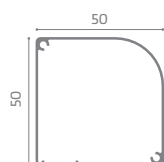

SU RICHIESTA

Controllo avvolgimento: Dispositivo di risalita lenta

NOTA: Per un corretto funzionamento nelle altezze comprese tra 2601 e 2800 mm è consigliata una larghezza inferiore a 1600 mm.

Misure consigliate (mm)

	Larghezza	Altezza
max	1800	2600

Staffe di fissaggio
a scomparsa

Staffe di fissaggio
a scomparsa

Cassonetto

Barramaniglia

Guida laterale

O F F I C I N E
RAMI

Via Provinciale, 10
46020 Monteggiana (MN) - ITALY
Tel.: +39 0376 527481
Fax: +39 0376 527060
info@officinerami.com
officinerami.com