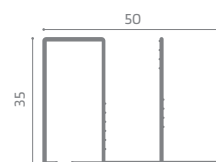

	Larghezza	Altezza
max	1800	2600

Staffe di fissaggio
a scomparsa

Staffe di fissaggio
a scomparsa

Cassonetto

Barramaniglia

Guida laterale

O F F I C I N E
RAMI

Via Provinciale, 10
46020 Monteggiana (MN) - ITALY
Tel.: +39 0376 527481
Fax: +39 0376 527060
info@officinerami.com
officinerami.com