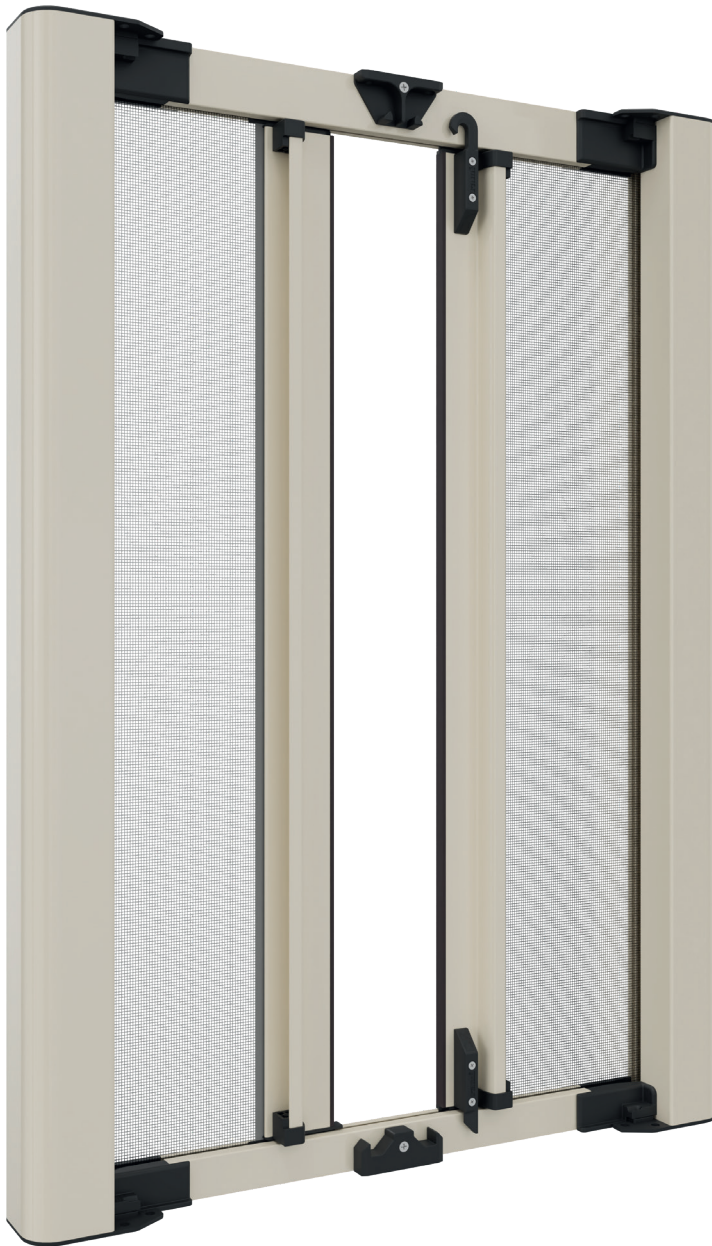

O F F I C I N E
RAMMI

BROCHURE | Zanzariere LIBERA INSTALLAZIONE

Giulia 50

Laterale Doppia Bottoni

Adatta per: Portafinestra

Avvolgimento: Manuale a molla

Sistema di chiusura: Magnete

Configurazione: Simmetrica

Barramaniglia: Presa ergonomica interna/esterna

Rete: In fibra di vetro

Sistema di fissaggio: Vite/tassello

SU RICHIESTA

Controllo avvolgimento: Dispositivo di risalita lenta

Configurazione: Asimmetrica

Profilo compensatore: Lato cassonetto per recupero fuori squadra

Misure consigliate (mm)

	Larghezza	Altezza
max	2800	2600

Chiusura magnetica

Aggancio superiore

Aggancio inferiore

Guida inferiore asportabile

Cassonetto

Barramaniglia