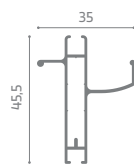

Barramaniglia: Presa ergonomica interna/esterna

Rete: In fibra di vetro

Sistema di fissaggio: Vite/tassello

SU RICHIESTA

Controllo avvolgimento: Dispositivo di risalita lenta

Configurazione: Asimmetrica

Profilo compensatore: Lato cassonetto per recupero fuori squadra

Misure consigliate (mm)

	Larghezza	Altezza
max	2800	2600

Chiusura magnetica

Aggancio superiore

Aggancio inferiore

Guida inferiore asportabile

Cassonetto

Barramaniglia