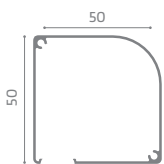

Barramaniglia: Presa ergonomica interna/esterna

Rete: In fibra di vetro

Sistema di fissaggio: Vite/tassello

SU RICHIESTA

Controllo avvolgimento: Dispositivo di risalita lenta

Configurazione: Asimmetrica

Profilo compensatore: Lato cassonetto per recupero fuori squadra

Misure consigliate (mm)

	Larghezza	Altezza
max	2800	2600

Chiusura magnetica

Aggancio superiore

Aggancio inferiore

Guida inferiore asportabile

Cassonetto

Barramaniglia