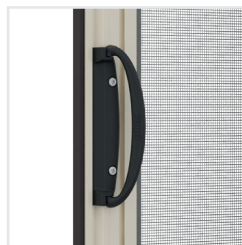

O F F I C I N E
RAMMI

BROCHURE | Zanzariere LIBERA INSTALLAZIONE

Licia 31

Laterale Singola Spazzolino Antivento

Adatta per: Portafinestra

Avvolgimento: Manuale a molla

Sistema di chiusura: Magnete

Guida: Antivento

Maniglia: Incassata e reclinabile lato esterno

Rete: In fibra di vetro

Sistema di fissaggio: Vite/tassello

SU RICHIESTA

Cassonetto: Dotato di spazzolino recupero fuori squadra

Sistema di fissaggio: Clips (supporti a scatto)

Ruota di scorrimento

Maniglia reclinabile lato esterno

Clips
A richiesta

Cassonetto

Barramaniglia

Guida superiore

Guida inferiore

Profilo d'incontro