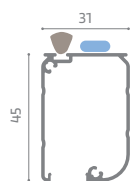

Maniglia: Incassata e reclinabile lato esterno

Rete: In fibra di vetro

Sistema di fissaggio: Vite/tassello

SU RICHIESTA

Cassonetto: Dotato di spazzolino recupero fuori squadra

Sistema di fissaggio: Clips (supporti a scatto)

NOTA: Per un corretto funzionamento nelle larghezze comprese tra 1401 e 2800 mm è consigliata versione doppia laterale.

Misure consigliate (mm)

	Larghezza	Altezza
max	1400	2450

Chiusura magnetica

Guida inferiore asportabile

Ruota di scorrimento

Maniglia reclinabile lato esterno

Clips
A richiesta

Cassonetto

Barramaniglia

Guida superiore

Guida inferiore

Profilo d'incontro