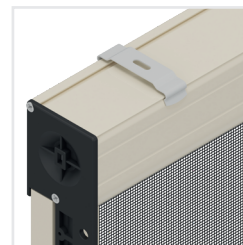

O F F I C I N E
RAMMI

BROCHURE | Zanzariere LIBERA INSTALLAZIONE

Licia 31

Laterale Singola Spazzolino Antivento

Adatta per: Portafinestra

Avvolgimento: Manuale a molla

Sistema di chiusura: Magnete

Guida: Antivento

Maniglia: Incassata e reclinabile lato esterno

Rete: In fibra di vetro

Sistema di fissaggio: Vite/tassello

SU RICHIESTA

Cassonetto: Dotato di spazzolino recupero fuori squadra

Sistema di fissaggio: Clips (supporti a scatto)

Ruota di scorrimento

Maniglia reclinabile lato esterno

Clips
A richiesta

Cassonetto

Barramaniglia

Guida superiore

Guida inferiore

Profilo d'incontro