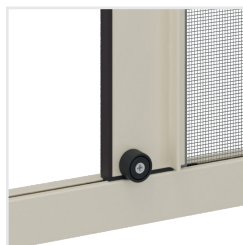

O F F I C I N E
RAMMI

BROCHURE | Zanzariere LIBERA INSTALLAZIONE

Licia 31

Laterale Singola Spazzolino Antivento

Adatta per: Portafinestra

Avvolgimento: Manuale a molla

Sistema di chiusura: Magnete

Guida: Antivento

Maniglia: Incassata e reclinabile lato esterno

Rete: In fibra di vetro

Sistema di fissaggio: Vite/tassello

SU RICHIESTA

Cassonetto: Dotato di spazzolino recupero fuori squadra

Sistema di fissaggio: Clips (supporti a scatto)

NOTA: Per un corretto funzionamento nelle larghezze comprese tra 1401 e 2800 mm è consigliata versione doppia laterale.

Misure consigliate (mm)

	Larghezza	Altezza
max	1400	2450

Chiusura magnetica

Guida inferiore asportabile

Ruota di scorrimento

Maniglia reclinabile lato esterno

Clips
A richiesta

Cassonetto

Barramaniglia

Guida superiore

Guida inferiore

Profilo d'incontro