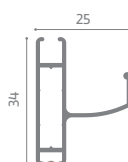

### Misure consigliate (mm)

	Larghezza	Altezza
max	1800	2600

Barramaniglia appesantita

Guida fissa per incasso  
16,5 x 35 mm  
A richiesta

Cassonetto

Barramaniglia

Guida laterale telescopica

O F F I C I N E  
RAMI