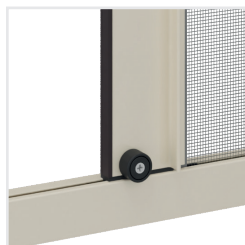

O F F I C I N E
RAMMI

BROCHURE | Zanzariere LIBERA INSTALLAZIONE

Mistral 40

Laterale Singola Bottoni

Adatta per: Portafinestra

Avvolgimento: Manuale a molla

Sistema di chiusura: Magnete

Guida: Fissa con bottoni

Barramaniglia: Presa ergonomica interna/esterna

Rete: In fibra di vetro

Sistema di fissaggio: Vite/tassello

SU RICHIESTA

Controllo avvolgimento: Dispositivo di risalita lenta

Cassonetto: Dotato di spazzolino pulisci rete anti-insetto, spazzolino recupero fuori squadra

Sistema di fissaggio: Clips (supporti a scatto)

NOTA: Per un corretto funzionamento nelle larghezze comprese tra 1401 e 2800 mm è consigliata versione doppia laterale.

Misure consigliate (mm)

	Larghezza	Altezza
max	1400	2450

Chiusura magnetica

Guida inferiore asportabile

Ruota di scorrimento

Clips
A richiesta

Cassonetto

Barramaniglia

Guida inferiore

Guida superiore