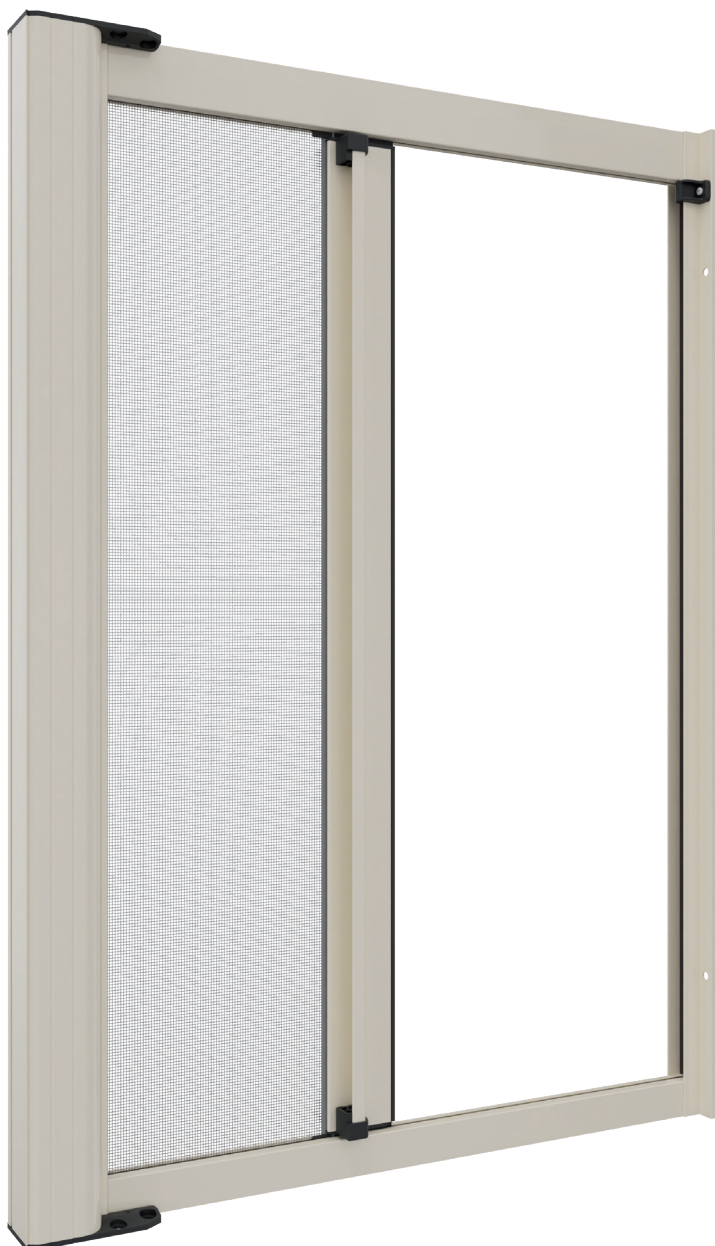

O F F I C I N E
RAMMI

BROCHURE | Zanzariere LIBERA INSTALLAZIONE

Mistral 40

Laterale Singola Bottoni

Adatta per: Portafinestra

Avvolgimento: Manuale a molla

Sistema di chiusura: Magnete

Guida: Fissa con bottoni

Barramaniglia: Presa ergonomica interna/esterna

Rete: In fibra di vetro

Sistema di fissaggio: Vite/tassello

SU RICHIESTA

Controllo avvolgimento: Dispositivo di risalita lenta

Cassonetto: Dotato di spazzolino pulisci rete anti-insetto, spazzolino recupero fuori squadra

Sistema di fissaggio: Clips (supporti a scatto)

NOTA: Per un corretto funzionamento nelle larghezze comprese tra 1401 e 2800 mm è consigliata versione doppia laterale.

Misure consigliate (mm)

	Larghezza	Altezza
max	1400	2450

Chiusura magnetica

Guida inferiore asportabile

Ruota di scorrimento

Clips
A richiesta

Cassonetto

Barramaniglia

Guida inferiore

Guida superiore