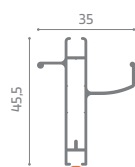

Sistema di fissaggio: Clips (supporti a scatto)

NOTA: Per un corretto funzionamento nelle larghezze comprese tra 1401 e 2800 mm è consigliata versione doppia laterale.

Misure consigliate (mm)

	Larghezza	Altezza
max	1400	2450

Chiusura magnetica

Guida inferiore asportabile

Ruota di scorrimento

Clips
A richiesta

Cassonetto

Barramaniglia

Guida inferiore

Guida superiore