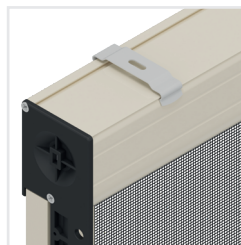

O F F I C I N E
RAMMI

BROCHURE | Zanzariere LIBERA INSTALLAZIONE

Mistral 40

Laterale Singola Bottoni

Adatta per: Portafinestra

Avvolgimento: Manuale a molla

Sistema di chiusura: Magnete

Guida: Fissa con bottoni

Barramaniglia: Presa ergonomica interna/esterna

Rete: In fibra di vetro

Sistema di fissaggio: Vite/tassello

SU RICHIESTA

Controllo avvolgimento: Dispositivo di risalita lenta

Cassonetto: Dotato di spazzolino pulisci rete anti-insetto, spazzolino recupero fuori squadra

Sistema di fissaggio: Clips (supporti a scatto)

NOTA: Per un corretto funzionamento nelle larghezze comprese tra 1401 e 2800 mm è consigliata versione doppia laterale.

Misure consigliate (mm)

	Larghezza	Altezza
max	1400	2450

Chiusura magnetica

Guida inferiore asportabile

Ruota di scorrimento

Clips
A richiesta

Cassonetto

Barramaniglia

Guida inferiore

Guida superiore