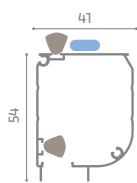

Sistema di fissaggio: Clips (supporti a scatto)

NOTA: Per un corretto funzionamento nelle larghezze comprese tra 1401 e 2800 mm è consigliata versione doppia laterale.

Misure consigliate (mm)

	Larghezza	Altezza
max	1400	2450

Chiusura magnetica

Guida inferiore asportabile

Ruota di scorrimento

Clips
A richiesta

Cassonetto

Barramaniglia

Guida inferiore

Guida superiore