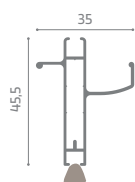

SU RICHIESTA

Controllo avvolgimento: Dispositivo di risalita lenta

Cassonetto: Dotato di spazzolino recupero fuori squadra

Profilo compensatore: Lato cassonetto per recupero fuori squadra

Sistema di fissaggio: Clips (supporti a scatto)

NOTA: Per un corretto funzionamento nelle larghezze comprese tra 1401 e 2800 mm è consigliata versione doppia laterale.

Misure consigliate (mm)

	Larghezza	Altezza
max	1400	2600

Chiusura aggancio meccanico

Guida inferiore asportabile

Ruota di scorrimento

Clips A richiesta

Cassonetto

Barramaniglia

Guida inferiore

Guida superiore

Profilo d'incontro