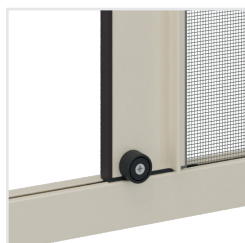

Cassonetto: Dotato di spazzolino pulisci rete anti-insetto

Guida: Fissa con bottoni

Barramaniglia: Presa ergonomica interna/esterna con spazzolino anti-insetto

Rete: In fibra di vetro

Sistema di fissaggio: Vite/tassello

SU RICHIESTA

Controllo avvolgimento: Dispositivo di risalita lenta

Cassonetto: Dotato di spazzolino recupero fuori squadra

Profilo compensatore: Lato cassonetto per recupero fuori squadra

Sistema di fissaggio: Clips (supporti a scatto)

NOTA: Per un corretto funzionamento nelle larghezze comprese tra 1401 e 2800 mm è consigliata versione doppia laterale.

Misure consigliate (mm)

	Larghezza	Altezza
max	1400	2600

Chiusura aggancio meccanico

Guida inferiore asportabile

Ruota di scorrimento

Clips A richiesta

Cassonetto

Barramaniglia

Guida inferiore

Guida superiore

Profilo d'incontro